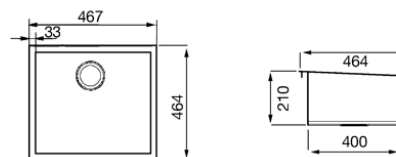

---

47 CM VASK EXTRA LÅG PROFIL  
ROSTFRI TT STÅL

---

---

Vaskens djup 1 x 210 mm ■ Mått för vask: 400 x 400 mm ■ Avrinning: 1 x 3,5 " ■ STANDARDTILLBEHÖR: ■ Bräddavlopp, korgventil, packningar, fästklämmor, vattenlås för diskmaskin