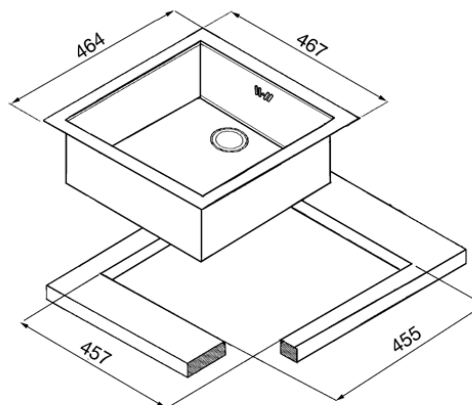

---

47 CM VASK EXTRA LÅG PROFIL  
ROSTFRI TT STÅL

---

---

Vaskens djup 1 x 210 mm ■ Mått för vask: 400 x 400 mm ■ Avrinning: 1 x 3,5 " ■ STANDARDTILLBEHÖR: ■ Bräddavlopp, korgventil, packningar, fästklämmor, vattenlås för diskmaskin

## VERSIONER

---

- VQ40FSK-2 - För planmontering